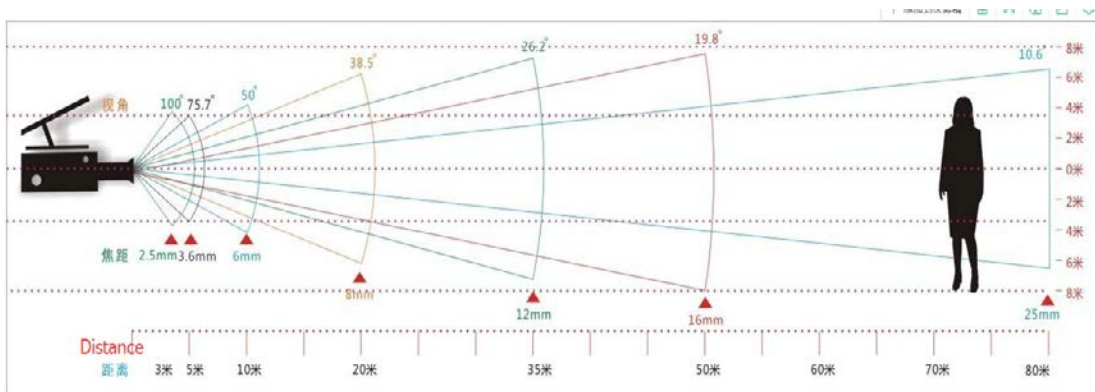

屋外型バレットスターライトカメラ waterproof HD AHDカメラ CL-868

概要

- ◆ホワイトライト有効距離：25m ◆ホワイトライト到達距離：50m
- ◆台湾製の高品質のホワイトLEDを内蔵
- ◆白色光による夜間のトゥルーカラー効果
- ◆1/2.8"SONY Starvis IMX291 + Nextchip 2441
- ◆1080P / 30fpsリアルタイム
- ◆メガピクセル固定レンズ：4/6mm
- ◆HD-AHD長距離伝送。
- ◆曇り防止と反射防止。
- ◆防水IP66
- ◆電源：DC12V 2A

●Starvis高感度センサー及びホワイトLED内臓

●一般的なIR赤外線監視カメラ

仕様

モデル	CL-868AH2SLD/CW
カメラ	
イメージセンサー	1/2.8"2.0 Megapixel SONY IMX291+Nextchip 2441
有効画素	1920(H)×1080(V)
電子シャッター	1/50s~1/100,000s
ビデオフレームレート	25-30fps/1080P
同期	内部
最低被写体照度	0.001Lux/F1.2 (AGC ON), 0Lux LED on
ビデオ出力	1-channel BNC HD AHD high definition video output
技術	ホワイトライトテクノロジー
カメラ仕様	
ホワイトライト到達距離	50m
Day/Night	Auto(ICR) / B&W / Color
ノイズリダクション	2D/3D
レンズ	
Focal length	4/6/8mm
Mount Type	CS
一般	
電源	DC12V±10%-2A
使用環境	-30°C~+60°C/ Less than 95%RH (no condensation)
伝送距離	Over 300m via 75-3 coaxial cable
防水	IP66
寸法(WxDxH)	255(L)x135(W)x100(H)mm
重量	780g